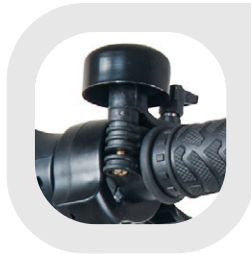

DE

**Strassen-
zulassung
nach
EKFV**

20 km/h

≤ 23 km

4 hrs.

max. 100 kg

Akku:	7.500 mAh Li-Ion Akku
Ladezeit:	ca. 4 Stunden
Motor:	350 W
Reichweite:	bis zu 23 km**
Geschwindigkeit:	3-Geschwindigkeits-Modi (ca. 7, 11, 20km/h*)
Tragkraft:	max. 100 kg
Maximaler Steigwinkel:	20 Grad
Reifendurchmesser:	8 Zoll Vorderrad, 6,5 Zoll Hinterrad
Schutzklasse:	IPX4 gegen Spritzwasser
Maße:	ca. 1030 x 445 x 1115 mm (aufgeklappt) ca. 1115 x 445 x 410 mm (zusammengefaltet)
Gewicht:	11,79 kg

ENTSPRICHT DEN NEUESTEN GESETZLICHEN VORGABEN:

- ✓ Nummernschild
- ✓ 2 unabhängige Bremsen
- ✓ Helltönende Klingel
- ✓ Seitliche Reflektoren
- ✓ LED-Frontlicht + Rücklicht mit Rückstrahler

HIGHLIGHTS

- ✓ Zusammenklappbar, leicht und einfach zu transportieren
- ✓ Geschwindigkeit bis zu 20 km/h*
- ✓ Elektrische Bremse vorne und Rücktrittbremse Hinten
- ✓ LED-Frontlicht und Rücklicht mit Rückstrahler
- ✓ Frontlicht schaltbar
- ✓ Digitales Display mit Geschwindigkeits- und Akkuanzeige
- ✓ 8-Zoll Vorderrad und 6,5-Zoll Hartgummi-Hinterrad
- ✓ Bis zu 23 km Reichweite

- ✓ License plate
- ✓ 2 independent brakes
- ✓ Bell
- ✓ Side reflectors
- ✓ LED-front and rear light + reflector

20 km/h

≤ 23 km

4 hrs.

max. 100 kg

Battery:	7,500 mAh Li-Ion battery
Battery charging time:	approx. 4 hours
Engine:	350 W
Cruising range:	up to 23 km**
Speed:	3 speed modes (approx. 7, 11, 20km/h*)
Load:	max. 100 kg
Max. climb angle:	20 degrees
Wheel diameter:	8 inches front wheel, 6.5 Inch rear wheel
Protection class:	IPX4 against splashwater
Dimensions:	approx. 1030 x 445 x 1115 mm (unfolding) approx. 1115 x 445 x 410 mm (folding)
Weight:	11.79 kg