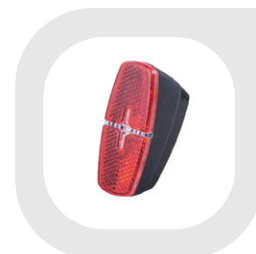

ENTSPRICHT DEN NEUESTEN GESETZLICHEN VORGABEN:

- ✓ Nummernschild
- ✓ 2 unabhängige Bremsen
- ✓ Helltönende Klingel
- ✓ Seitliche Reflektoren
- ✓ LED-Frontlicht + Rücklicht mit Rückstrahler

HIGHLIGHTS

- ✓ Zusammenklappbar, leicht und einfach zu transportieren
- ✓ Geschwindigkeit bis zu 20 km/h*
- ✓ Elektrische Bremse vorne und Rücktrittbremse Hinten
- ✓ LED-Frontlicht und Rücklicht mit Rückstrahler
- ✓ Frontlicht schaltbar
- ✓ Digitales Display mit Geschwindigkeits- und Akkuanzeige
- ✓ 8-Zoll Vorderrad und 6,5-Zoll Hartgummi-Hinterrad
- ✓ Bis zu 23 km Reichweite

ZUBEHÖR

- Ladegerät
- Klingel
- 2x AAA Batterie (Vorinstalliert im Rücklicht)
- Schraubendreher
- Innensechskantschlüssel 5 mm
- Innensechskantschlüssel 3 mm

EN

COMPLIES WITH THE LATEST LEGAL REQUIREMENTS:

- ✓ License plate
- ✓ 2 independent brakes
- ✓ Bell
- ✓ Side reflectors
- ✓ LED-front and rear light + reflector

20 km/h

≤ 23 km

4 hrs.

max. 100 kg

Battery:	7,500 mAh Li-Ion battery
Battery charging time:	approx. 4 hours
Engine:	350 W
Cruising range:	up to 23 km**
Speed:	3 speed modes (approx. 7, 11, 20km/h*)
Load:	max. 100 kg
Max. climb angle:	20 degrees
Wheel diameter:	8 inches front wheel, 6.5 Inch rear wheel
Protection class:	IPX4 against splashwater
Dimensions:	approx. 1030 x 445 x 1115 mm (unfolding) approx. 1115 x 445 x 410 mm (folding)
Weight:	11.79 kg

HIGHLIGHTS

- ✓ Collapsible, lightweight and easy to transport
- ✓ Speeds up to 20 km/h*
- ✓ Electric brake in front and rear coaster brake
- ✓ LED-Front light and rear light with reflector
- ✓ Front light switchable
- ✓ Digital display with speed and battery indicator
- ✓ 8" air tire front wheel, 6.5" hard rubber rear wheel
- ✓ Up to 23 km range