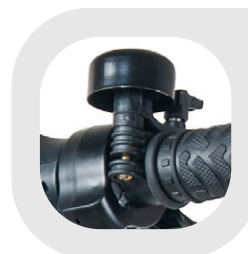

ENTSPRICHT DEN NEUESTEN GESETZLICHEN VORGABEN:

- ✓ Nummernschild
- ✓ 2 unabhängige Bremsen
- ✓ Helltönende Klingel
- ✓ Seitliche Reflektoren
- ✓ LED-Frontlicht + Rücklicht mit Rückstrahler

HIGHLIGHTS

- ✓ Zusammenklappbar, leicht und einfach zu transportieren
- ✓ Geschwindigkeit bis zu 20 km/h*
- ✓ Elektrische Bremse vorne und Rücktrittbremse Hinten
- ✓ LED-Frontlicht und Rücklicht mit Rückstrahler
- ✓ Frontlicht schaltbar
- ✓ Digitales Display mit Geschwindigkeits- und Akkuanzeige
- ✓ 8-Zoll Vorderrad und 6,5-Zoll Hartgummi-Hinterrad
- ✓ Bis zu 23 km Reichweite

ZUBEHÖR

- Ladegerät
- Klingel
- 2x AAA Batterie (Vorinstalliert im Rücklicht)
- Schraubendreher
- Innensechskantschlüssel 5 mm
- Innensechskantschlüssel 3 mm

EN

COMPLIES WITH THE LATEST LEGAL REQUIREMENTS:

- ✓ License plate
- ✓ 2 independent brakes
- ✓ Bell
- ✓ Side reflectors
- ✓ LED-front and rear light + reflector

20 km/h

≤ 23 km

4 hrs.

max. 100 kg

Battery:	7,500 mAh Li-Ion battery
Battery charging time:	approx. 4 hours
Engine:	350 W
Cruising range:	up to 23 km**
Speed:	3 speed modes (approx. 7, 11, 20km/h*)
Load:	max. 100 kg
Max. climb angle:	20 degrees
Wheel diameter:	8 inches front wheel, 6.5 Inch rear wheel
Protection class:	IPX4 against splashwater
Dimensions:	approx. 1030 x 445 x 1115 mm (unfolding) approx. 1115 x 445 x 410 mm (folding)
Weight:	11.79 kg